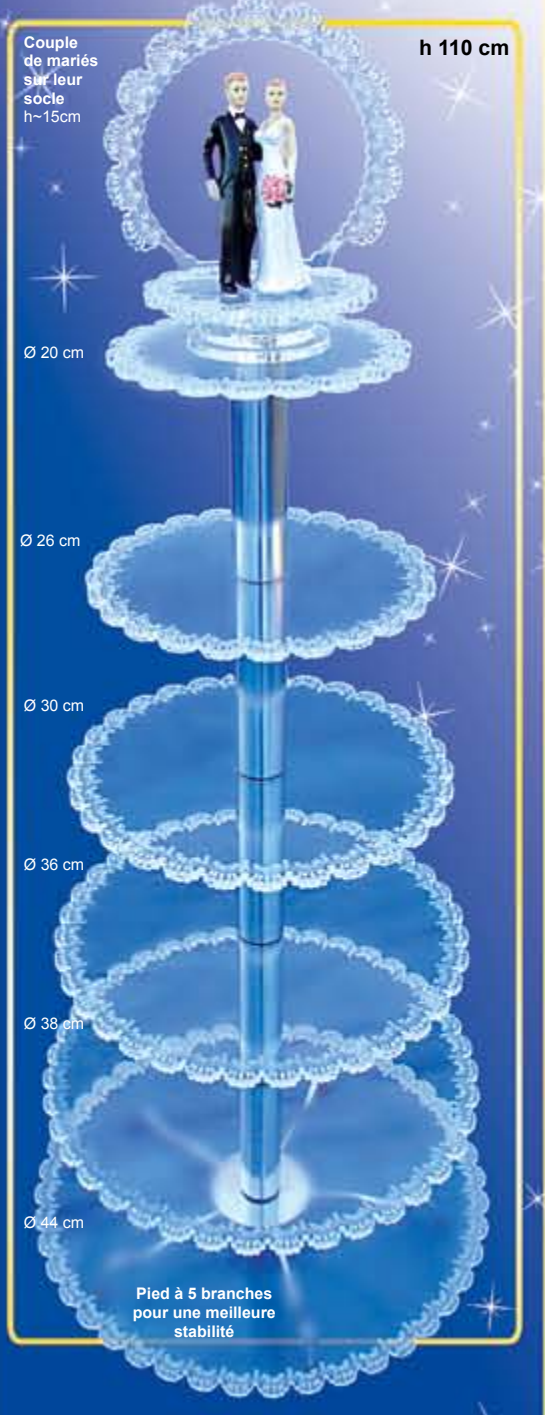

PR060.S
Présentoir
Plastique Dure Argenté
h 60 cm Ø base 44 cm
56 € ht

Motif Rose
sur base
ronde

Couple
de mariés
sur leur
socle
h~15cm